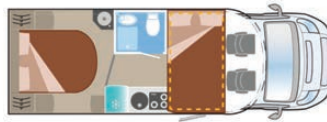

MODELOS
MODELS
MODELLE

Compacto | Compact | Kompakt <6m
590

Medio | Medium | Medium 7m
690

695

Maxi | Maxi | Maxi >7m
730

740

760