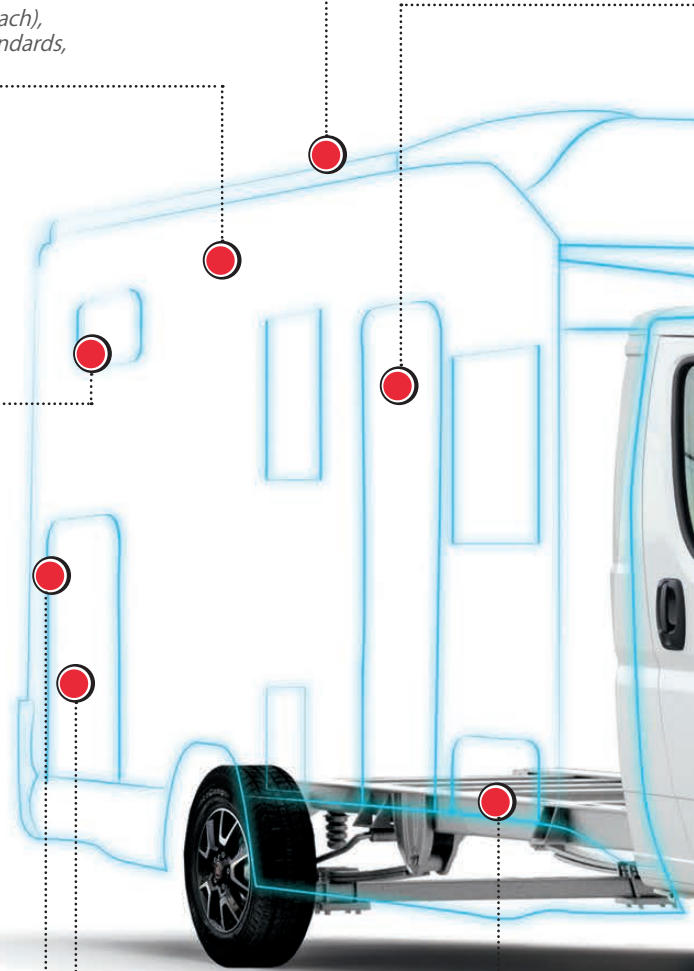

Zwei gleich große Standardgaragentüre (linke und rechte Seite)

Portón del garaje con cierre Deluxe

Garage door with Deluxe handle

Garagentür mit Deluxegriff

Puerta de entrada con dos puntos de cierre de seguridad, mosquitera, ventana y papelera

Cabina Fiat ducato 8

Fiat Ducato 8 chassis

Fiat Trägerfahrzeug Ducato 8

Nuevo chasis rebajado con eje ensanchado que proporciona una estabilidad superior y ayuda para una conducción más suave

New low frame chassis with a wide rear axle providing superior stability and a smoother ride