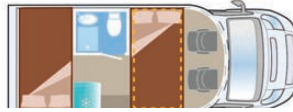

MODELOS
MODELS
MODELLE

Compacto | Compact | Kompakt <6m
590