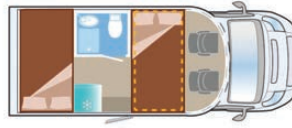

Compacto | Compact | Kompakt <6m .....

590