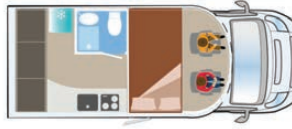

Compacto | Compact | Kompakt <6m .....

590

590D H

590FF H

590FT H